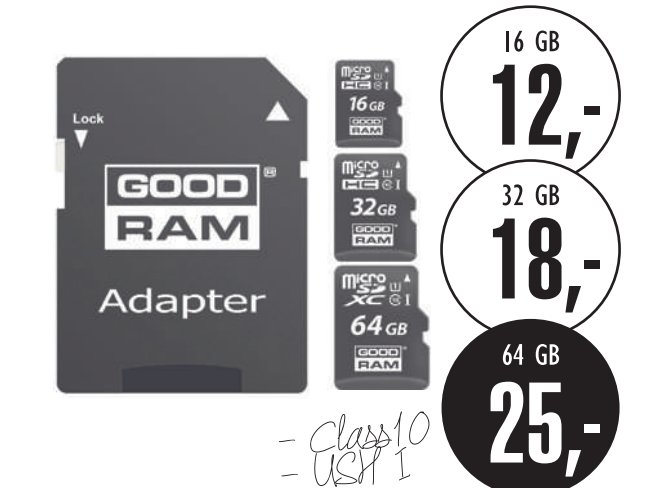

HEWLETT PACKARD
HP DESKJET 2630 45,-
Printen, scannen en kopiëren via Wifi

Canon
CANON TS3150 AIO 45,-
Printen, scannen en kopiëren via Wifi

SAMSUNG
SAMSUNG SL-M2070W 125,-
Snelle All-in-one laserprinter met Wifi

GOODRAM USB-STICK
Altijd en overal je bestanden bij de hand!

ewent
EWENT DRAADLOZE MUIS 10,-
Ideaal voor bij de notebook

GOODRAM SD-KAART
Sla al je bestanden en foto's op

(Intenso)
INTENSO 2.5" EXTERNE HDD 40,-
Voor extra opslagruimte voor je belangrijke documenten